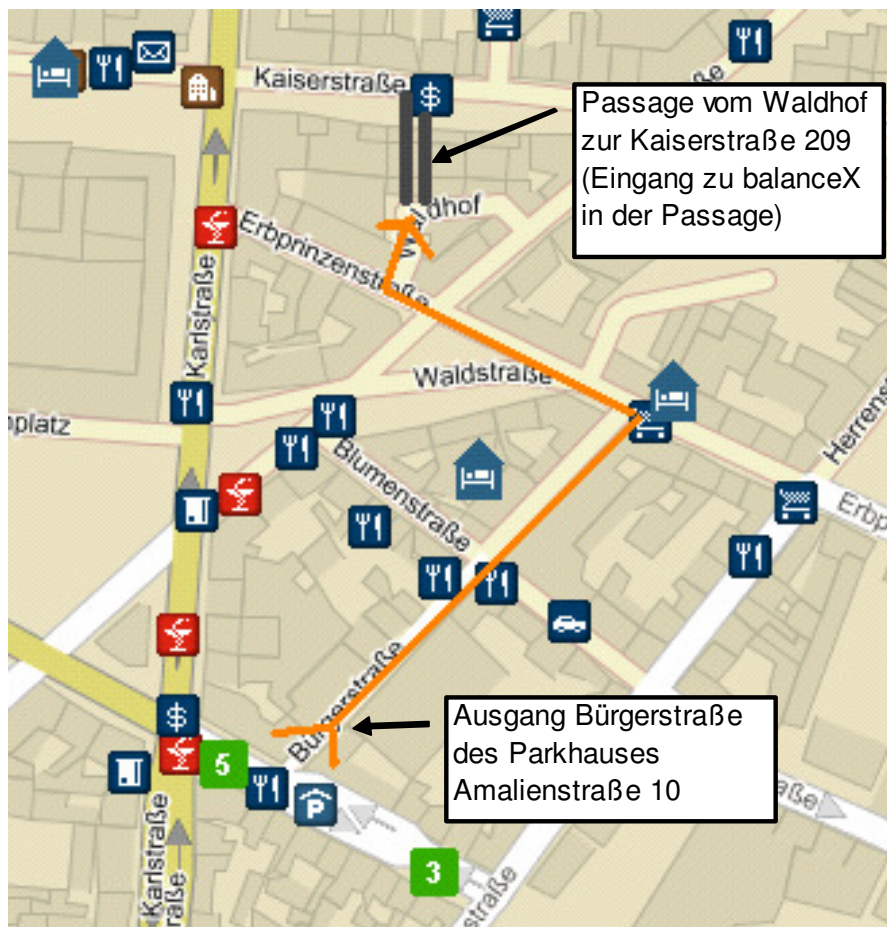

### Anfahrt mit dem Kfz:

Die nächste Parkmöglichkeit ist das Parkhaus „Erbprinzenstraße“, das Sie in der Amalienstraße 10 finden. Besucher, die von der Autobahn kommen, kommen in der Regel die Karlstraße entlang und biegen von dort rechts in die Amalienstraße ein (siehe Skizze).

Der Ausgang des Parkhauses befindet sich in der Bürgerstraße.

Wenden Sie sich nach rechts und folgen Sie der Bürgerstraße, bis sie in die Erbprinzenstraße mündet. Dort biegen Sie nach links ab. Überqueren Sie die Waldstraße. Biegen Sie 20 Meter weiter rechts in die überdachte Einfahrt zum Waldhof ein. Überqueren Sie den Waldhof und nehmen Sie die Passage, die vom Waldhof zur Kaiserstraße führt.

### **Anfahrt mit dem Zug:**

Verlassen Sie den Karlsruher Hauptbahnhof durch den Hauptaussgang (auf der Seite von Gleis 1).

Nehmen Sie eine Straßenbahn Richtung linker Hand (Straßenbahnhaltestelle gegenüber dem Hbf-Ausgang). Nehmen Sie entweder die Linie 4 (Richtung „Waldstadt“) oder die Linie 6 (Richtung „Daxlanden/Rappenwört“).

Fahren Sie 5 Stationen bis Haltestelle „Europaplatz“. Gehen Sie vor bis zur Fußgängerampel, überqueren Sie die Straße Richtung rechter Hand und folgen Sie der Kaiserstraße (Fußgängerzone). Nach ca. 80 m ist auf der rechten Seite ein Taschen- und Uhrengeschäft „Fossil“. Dahinter geht eine Passage rechts rein.